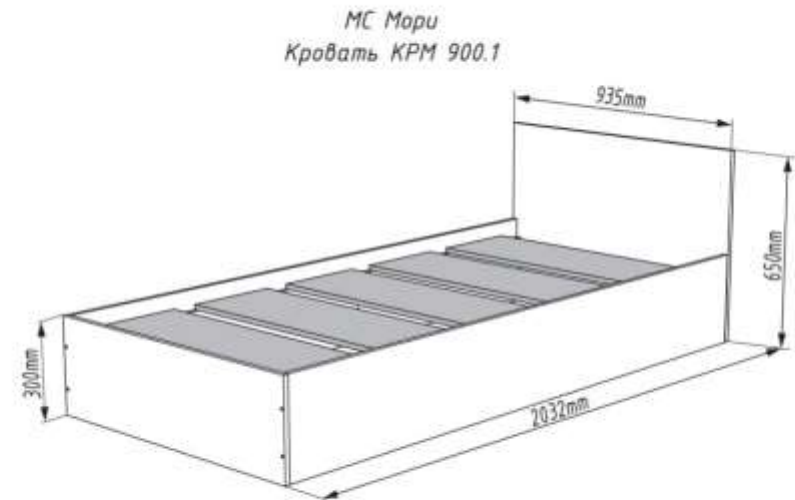

Кровать 120*200

Кровать 140*200

Кровать 160*200

Кровать 180*200

с ортопедом или с подъемным механизмом

Также можно заказать и нестандартные размеры.

8(928) 635-28-28

Кровать Мори КРМ 900.1