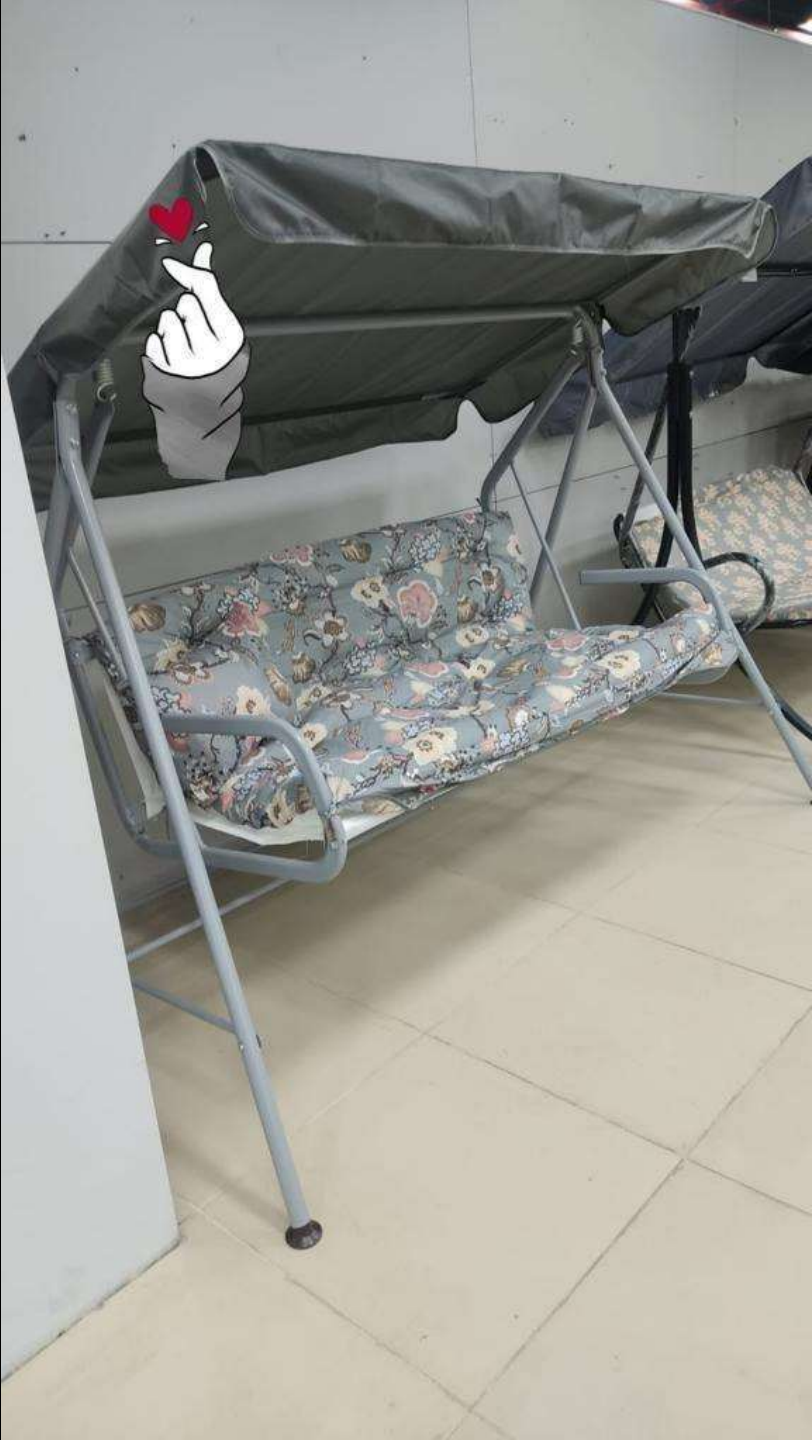

Садовые качели Бари 2-х местные. Каркас: труба стальная $\text{Ø}32 \times 1,4$ мм; полимерное покрытие. Мягкий элемент: ткань 45% п/э – 55% хлопок, плотность 108-111 г/м², наполнитель мягкого элемента (крошка поролон), наполнитель подушек – (крошка поролон). Подушки – 2 шт. Основание сидения ткань полипропиленовая. Тент: ткань 45% п/э – 55% хлопок, плотность 108-111 г/м². Максимальная нагрузка, кг: 180
Размеры упаковки: 705x155x1660 Вес изделия 26 кг

8(928) 635-28-28