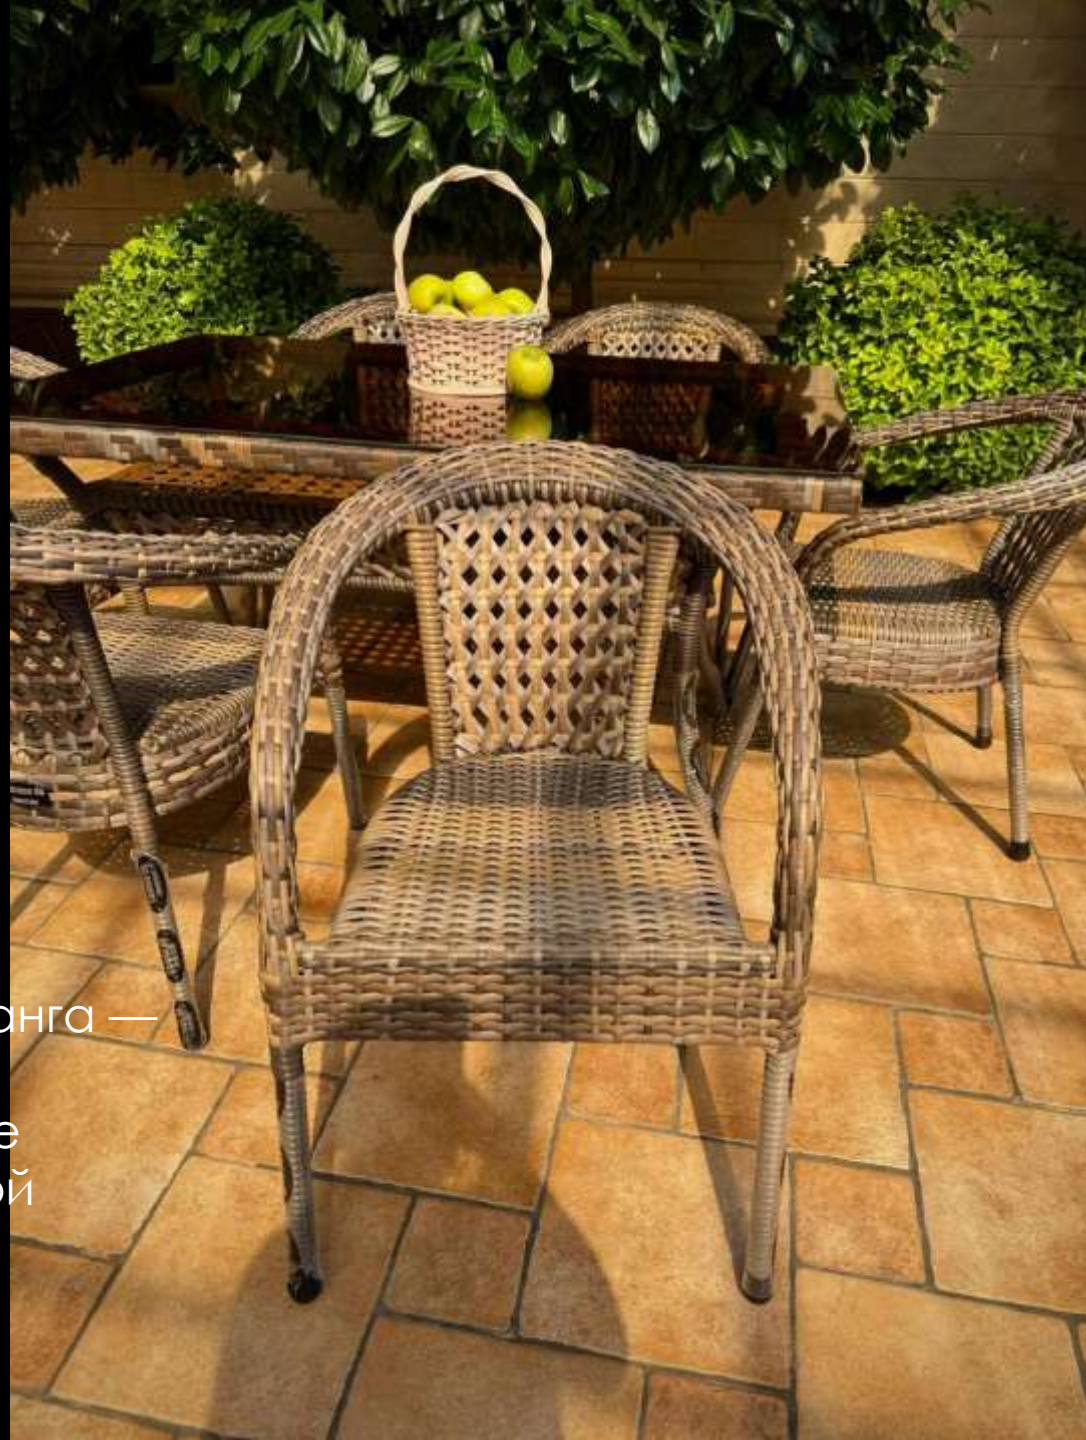

8(928) 635-28-28

Производство Турция-Казахстан TRKZ  
размеры:

2x1 8-1

250x1 10-1 (10-1 -это 10стульев и 1 стол; 8-1-это  
8стульев и 1 стол )

8(928) 635-28-28

Десо Лазуно Премиум  
Элегантная мебель из искусственного ротанга —  
идеальное сочетание стиля, комфорта и  
прочности. Лёгкая, устойчивая к погоде и не  
требует ухода. Прекрасно дополняет любой  
интерьер сада или террасы  
Производство Турция-Казахстан  
размеры : 🖍 140x90 6-1