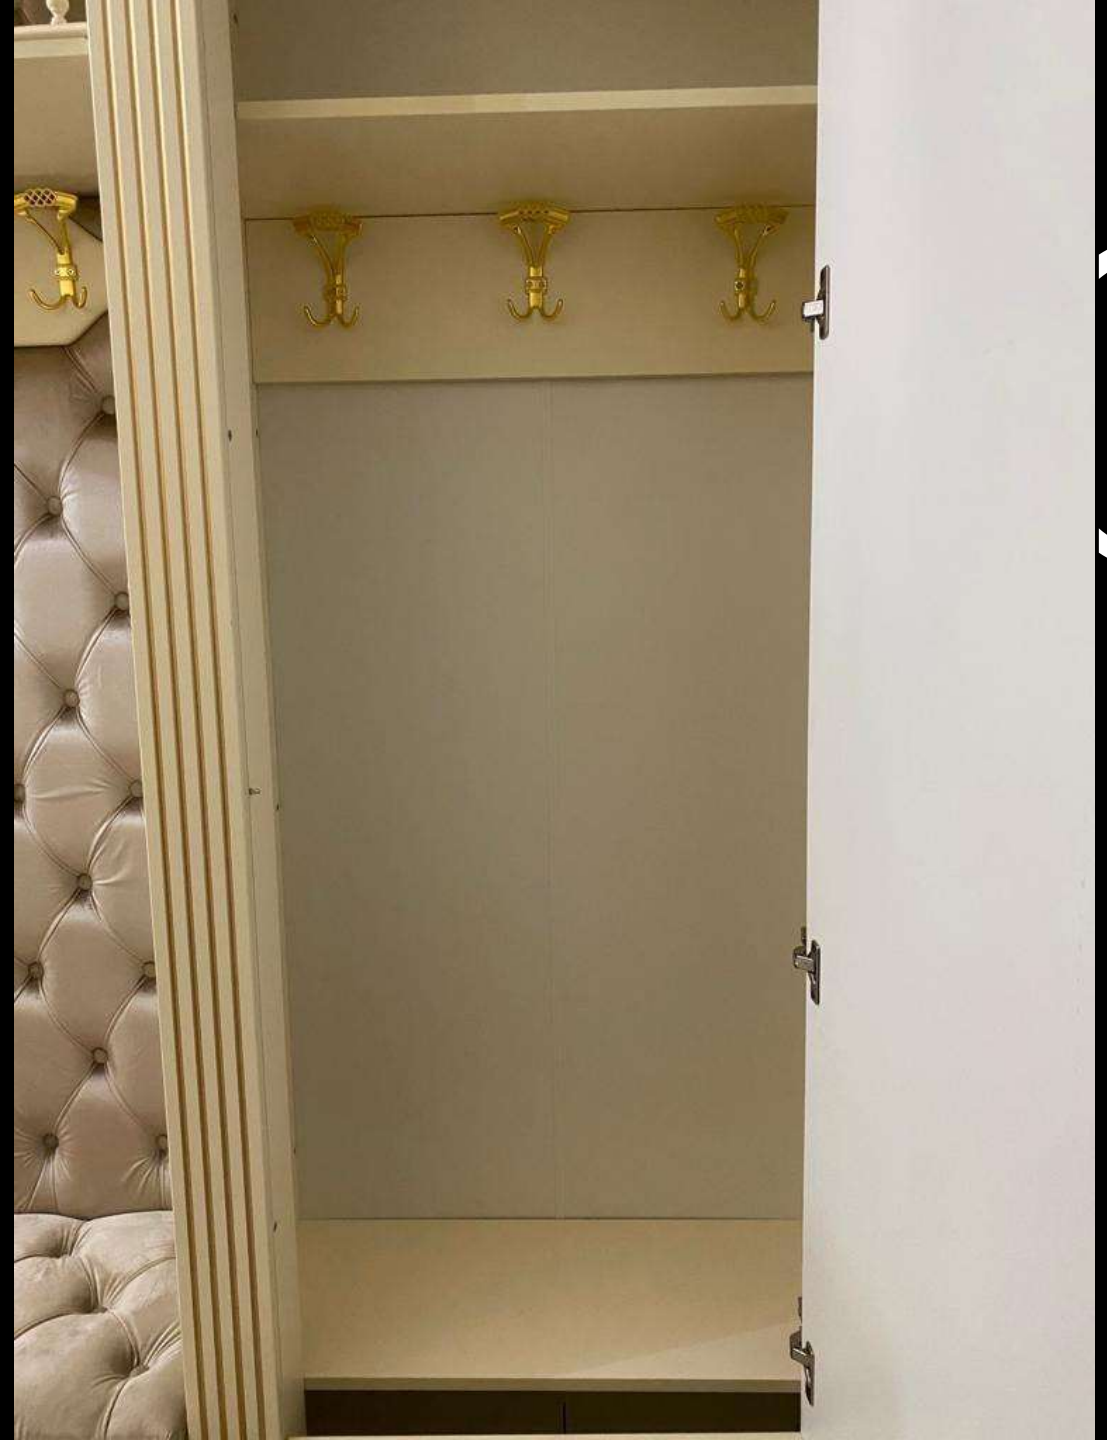

8(928) 635-28-28