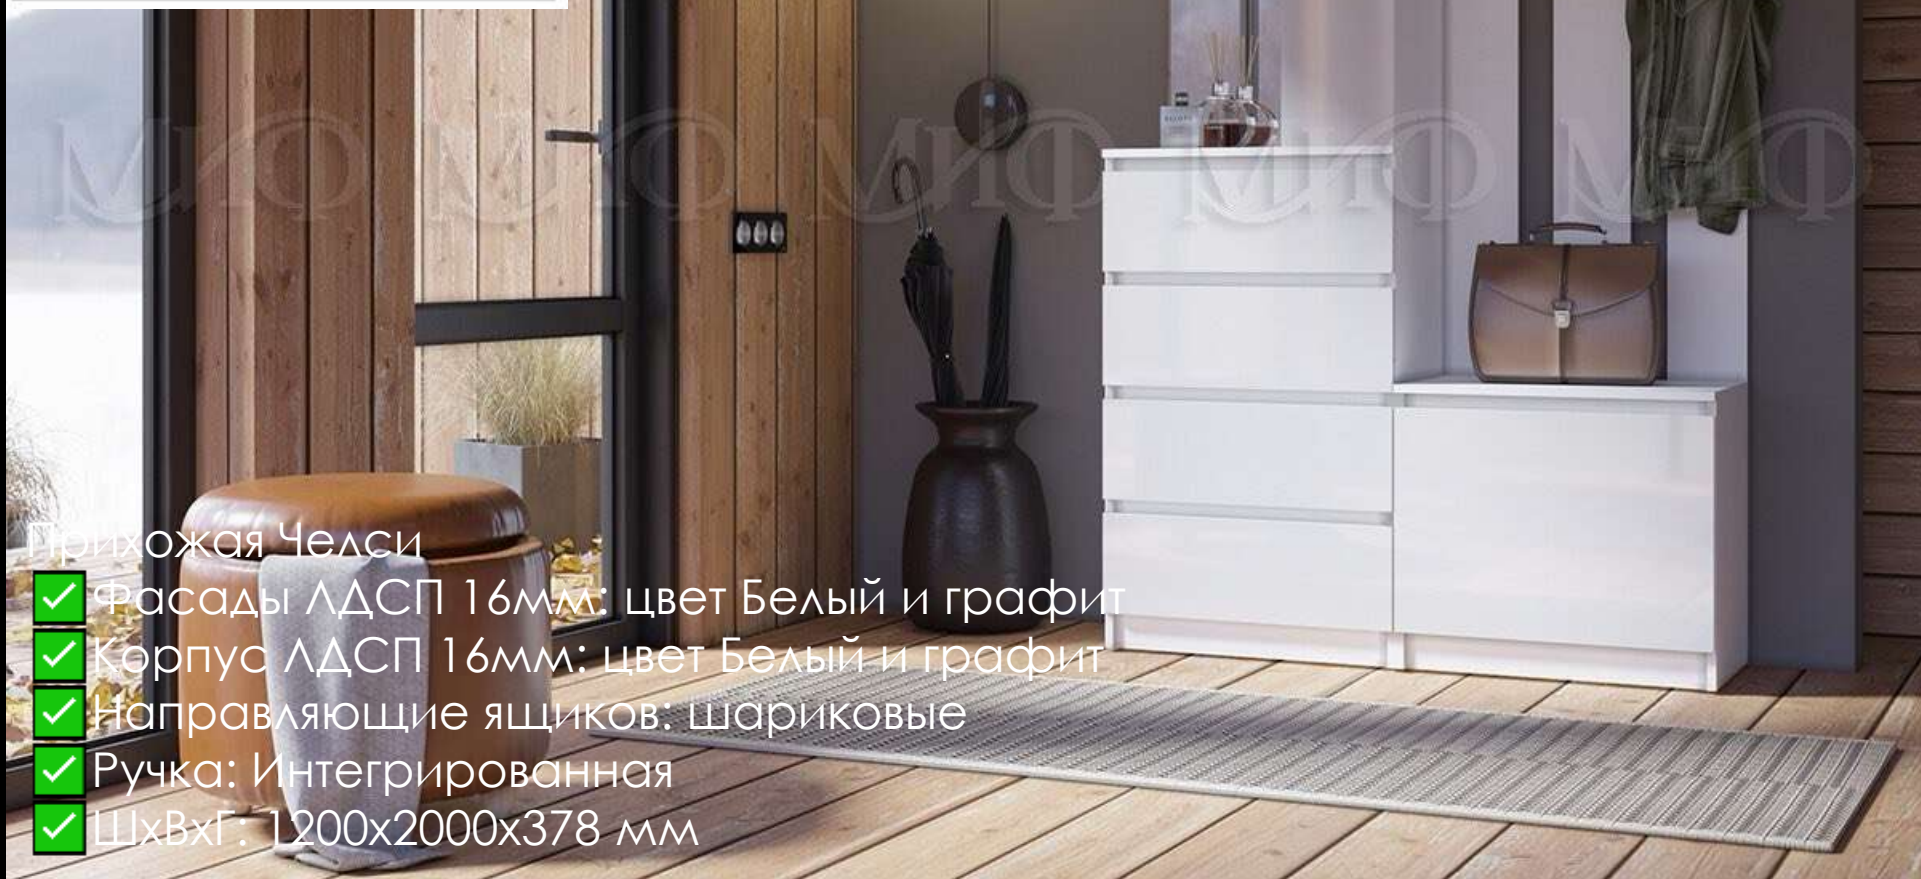

Челси Прихожая
(ШхВхГ): 1200х2000х378мм

Прихожая Челси

- ✓ Фасады ЛДСП 16мм: цвет Белый и графит
- ✓ Корпус ЛДСП 16мм: цвет Белый и графит
- ✓ Направляющие ящиков: шариковые
- ✓ Ручка: Интегрированная
- ✓ ШхВхГ: 1200х2000х378 мм

8(928) 635-28-28