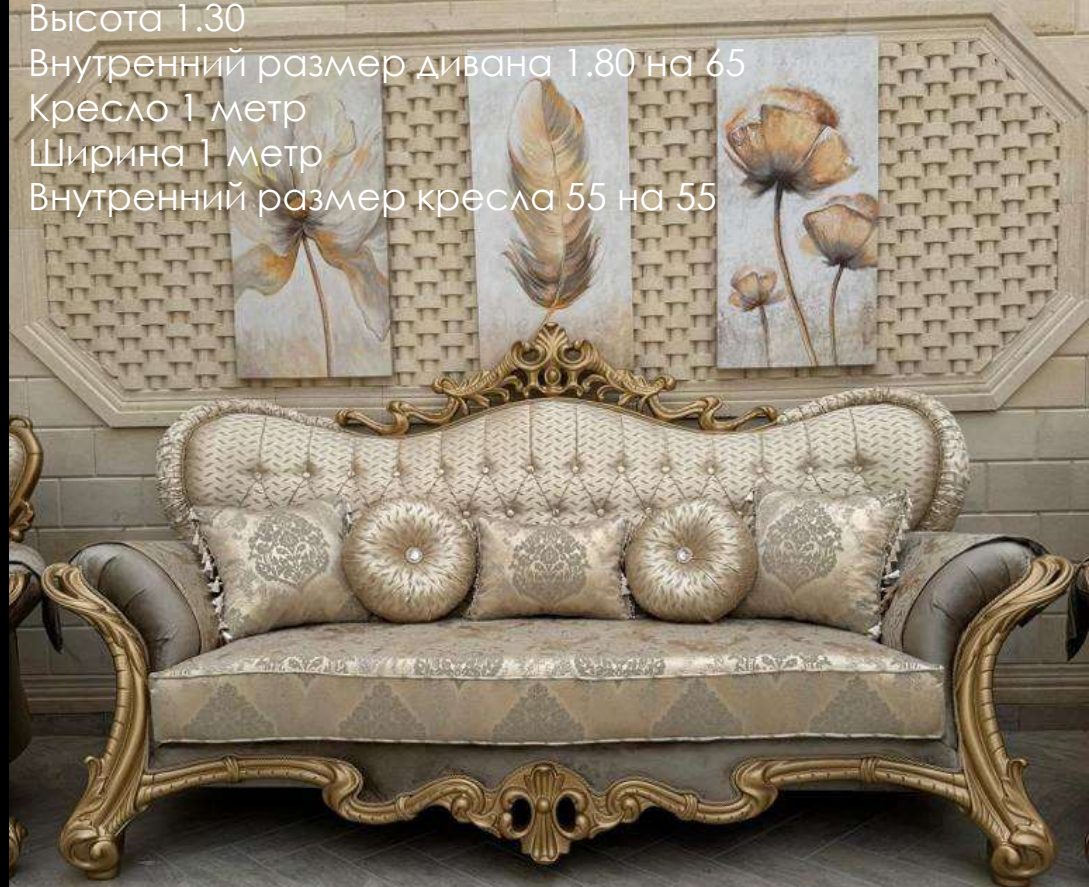

Королевская 😊😊😊

Диван два кресла 7 подушек

Длина дивана 🌞 2.40 🌞

ширина 1.10

Высота 1.30

Внутренний размер дивана 1.80 на 65

Кресло 1 метр

Ширина 1 метр

Внутренний размер кресла 55 на 55

8(928) 635-28-28