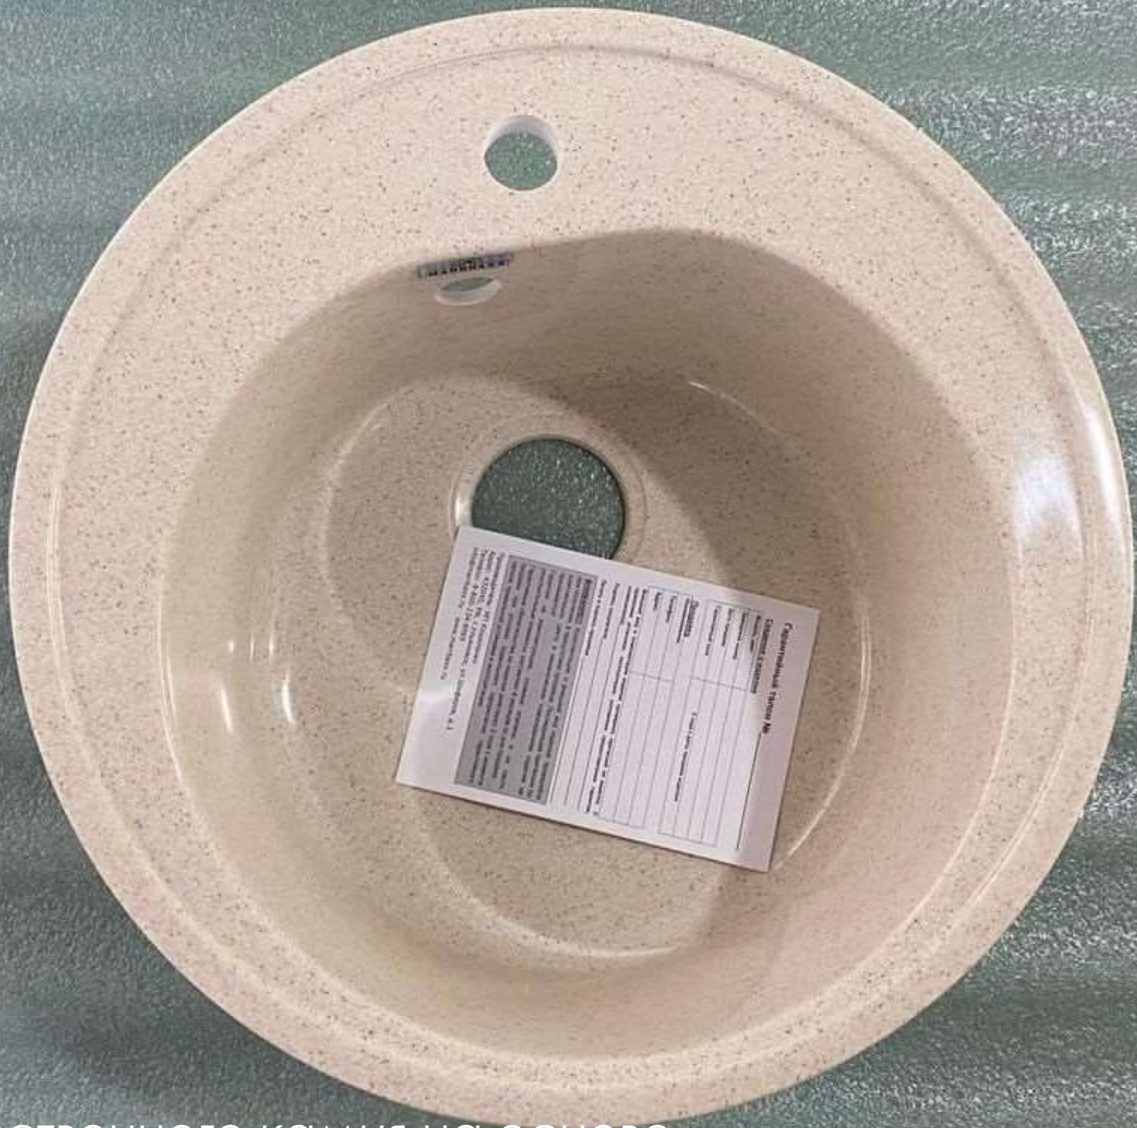

Мойка «Черая»
Мойка из искусственного камня на основе
немецкого наливного материала