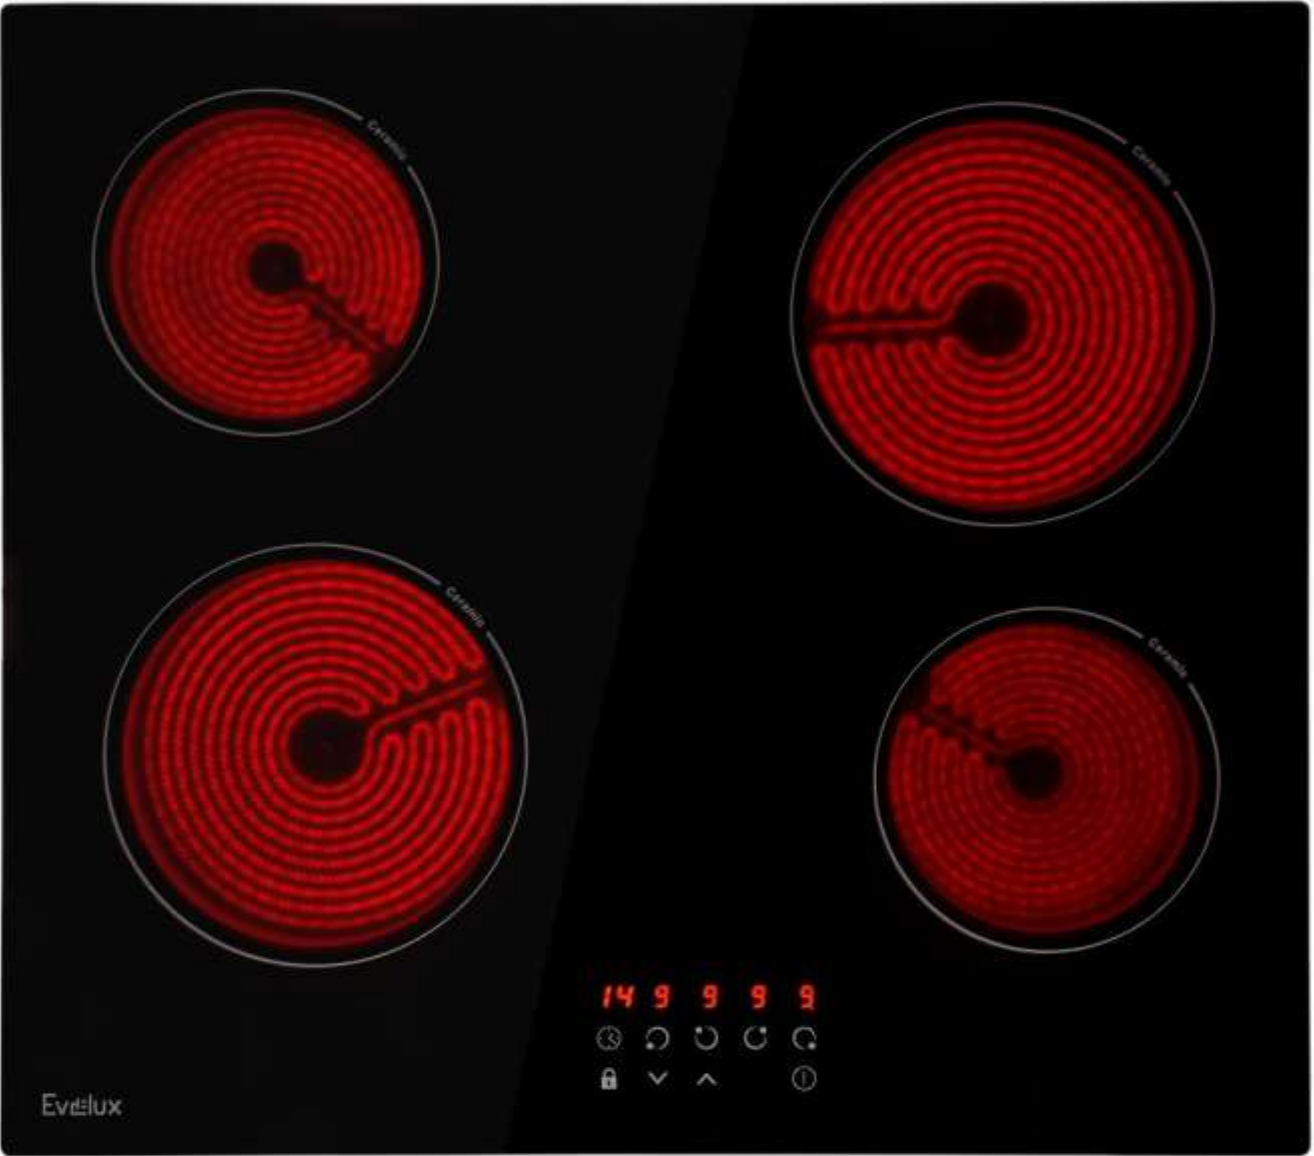

8(928) 635-28-28