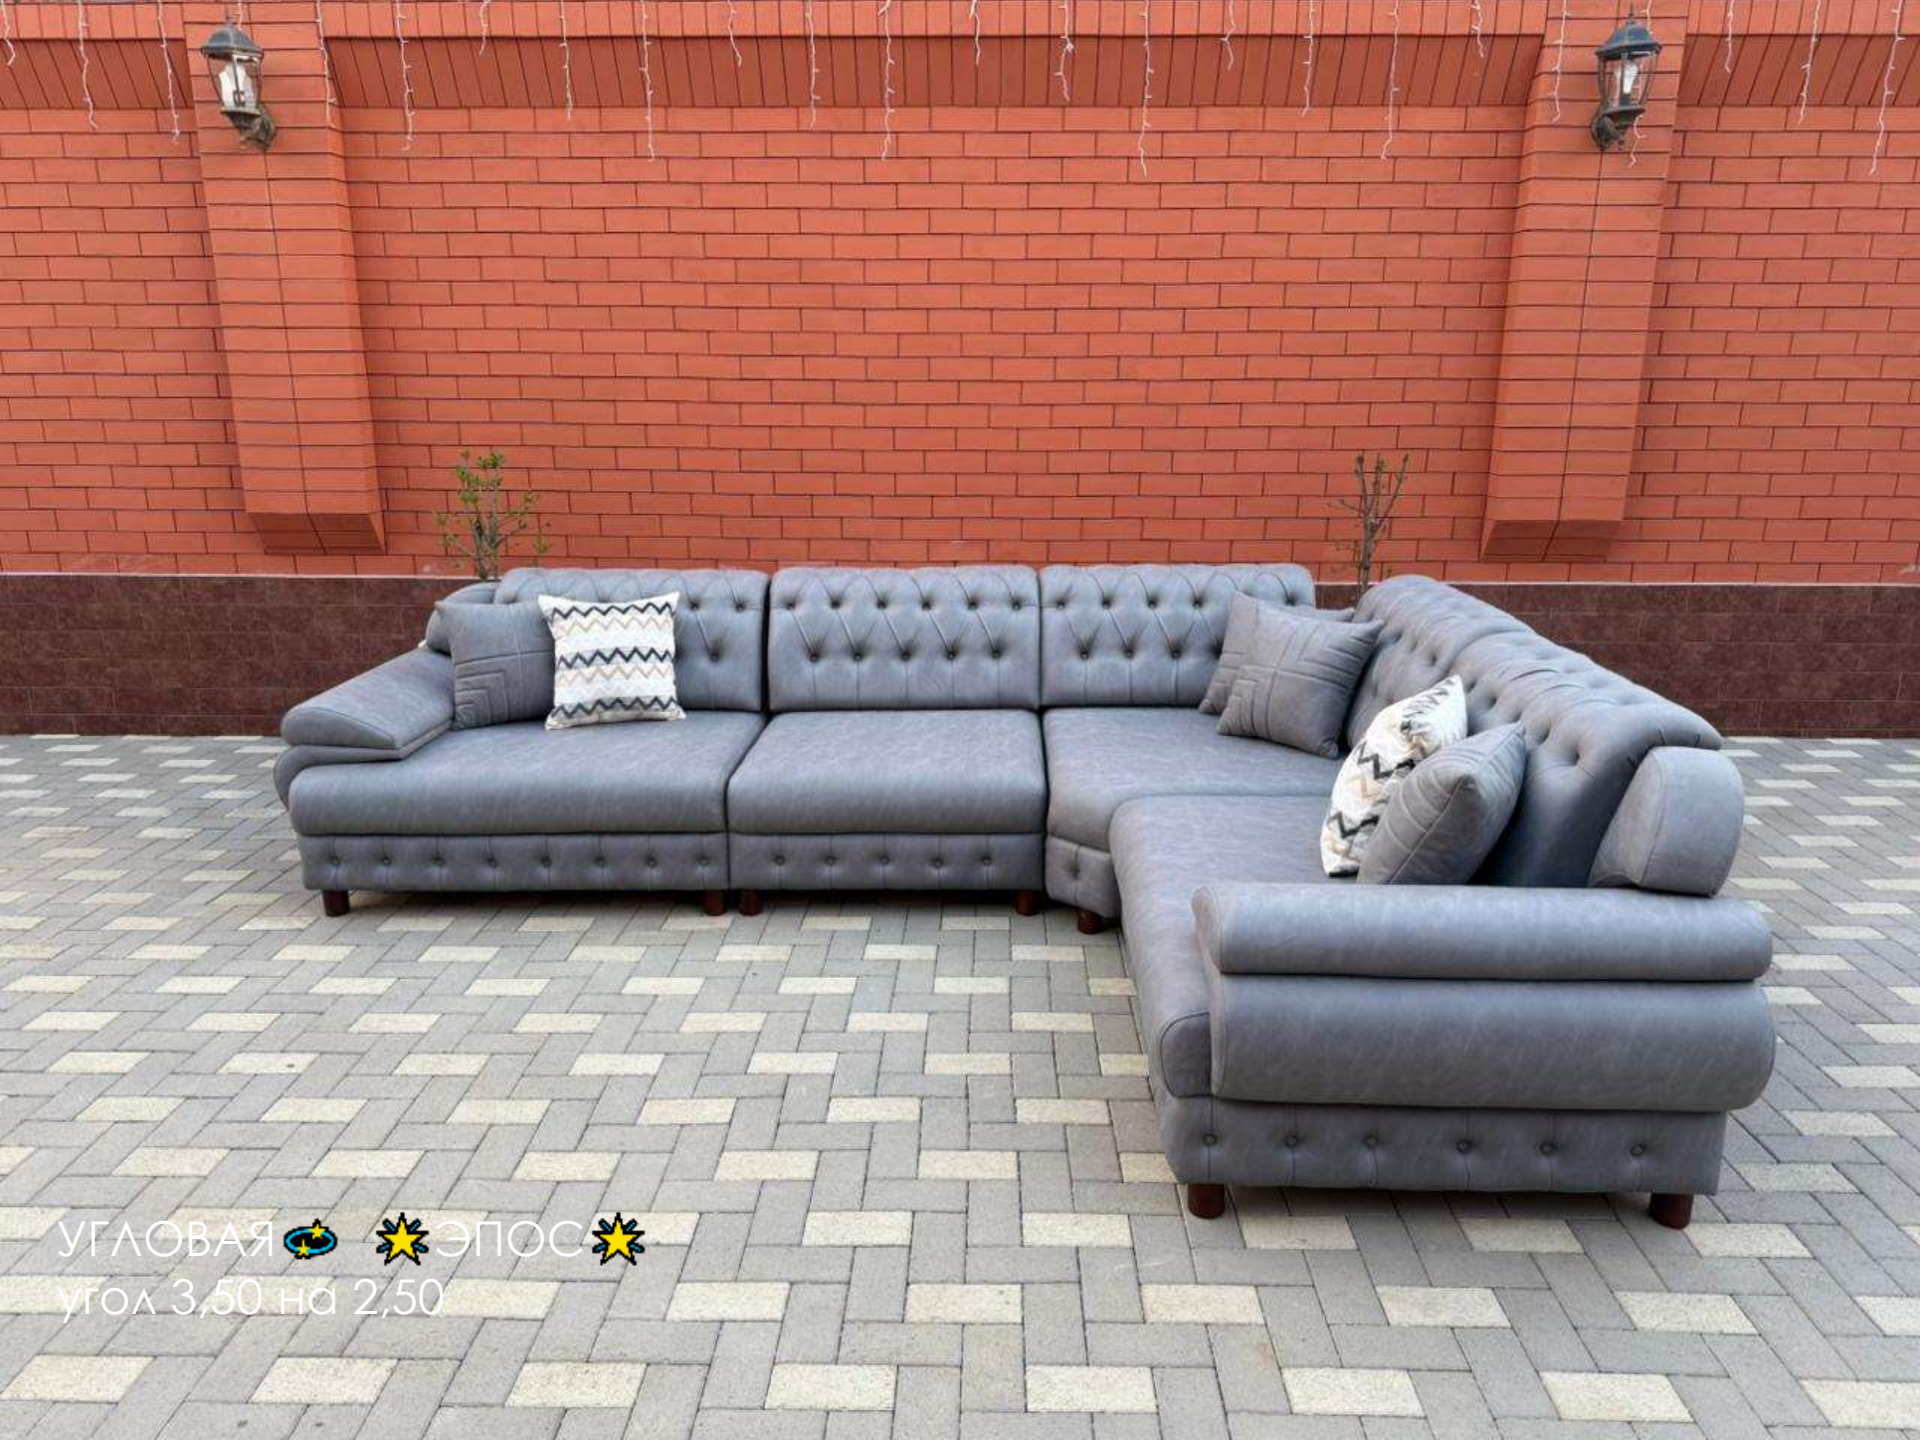

8(928) 635-28-28

УГЛОВАЯ 🌀 ⚡ ЭПОС ⚡  
угол 3,50 на 2,50

8(928) 635-28-28

🌸 Bella 🌸

Угловой диван

Размеры: Диван 4.10 на 2.30

8(928) 635-28-28

«Деја ву»