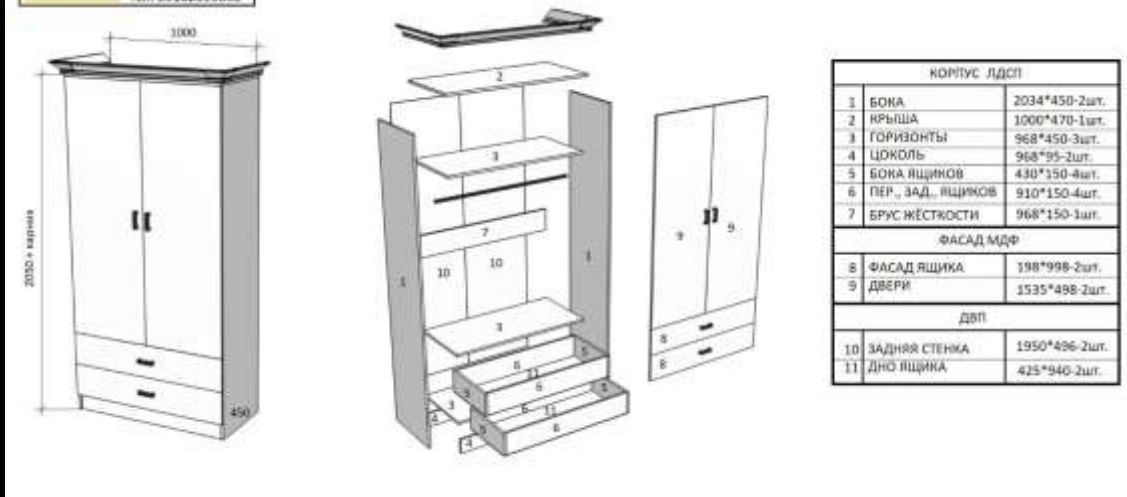

Шкаф «Рефленка»
Производство Краснодар
— Ширина: 1.0
— Высота: 2.15
— Петли на доводчиках